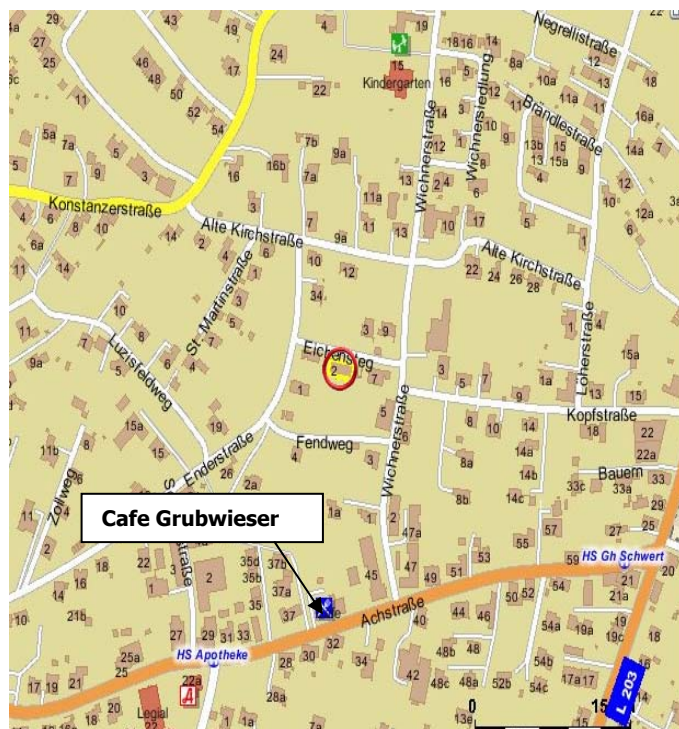

So finden Sie uns

Aus Richtung Bregenz kommend

Autobahnausfahrt Altach – rechts über die Autobahnbrücke Richtung Dorfmitte, weiter bis zum Cafe Grubwieser bzw. Tischlerei Brändle, links abbiegen, ca. 200 m weiter fahren bis zur Bushaltestelle Kopfstrasse, anschließend erste Strasse (neu !!) links abbiegen nach ca. 10 m. **Neue Wohnanlage – Erdgeschoss – Top 2**

Aus Richtung Hohenems kommend

Sie fahren die Bundesstrasse 190 bis zum BIPA / KIK, biegen rechts in die Kopfstrasse, gerade weiter bis zur Bushaltestelle, rechts abbiegen, bereits nach ca. 10 m wieder links abbiegen bis zur Wohnanlage.

Aus Richtung Feldkirch kommend

Sie benützen die Autobahnausfahrt Götzis, Kreisverkehr gerade aus, zweiter Kreisverkehr gerade weiter, weiter über die **Lastenstrasse** bis zur **Einmündung der Umfahrungsstrasse**, weiter wie oben.